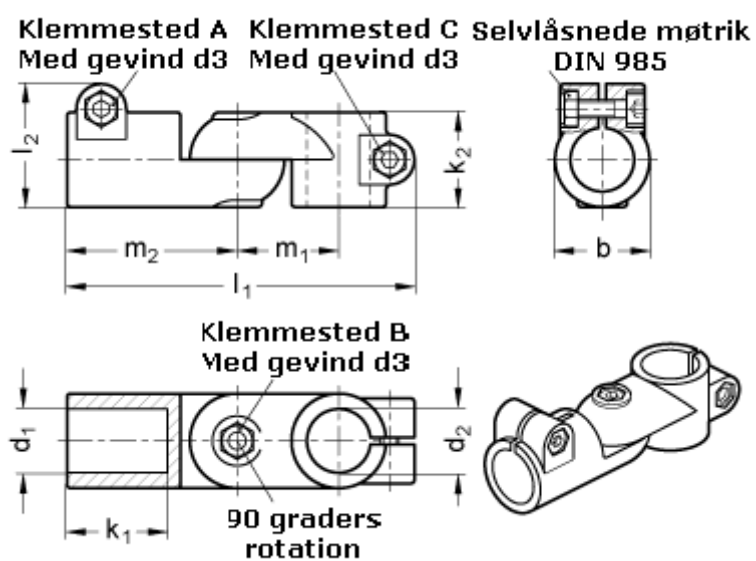

Varenummer: 20284B42B45T2SW  
Beskrivelse: E+G laskeforbindelse  
GN284-B42-B45-T-2-SW

## Mål

b = 65	m1 = 70
d1 = B42	m2 = 115
d2 = B45	
d3 = M10	
k1 = 74.0	
k2 = 65	
l1 = 230	
l2 = 77.5	